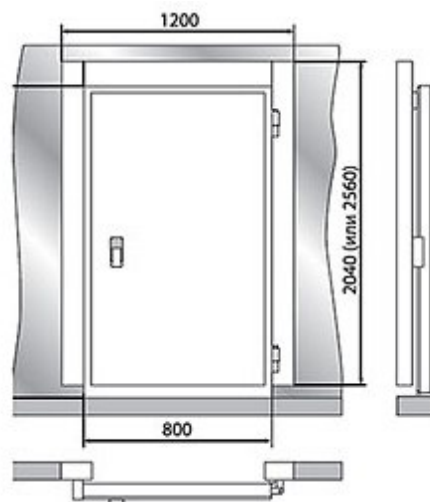

ПРОЕКТ:	
МОДЕЛЬ:	Дверной блок с распашной дверью 2040*1200*80 (св.пр.1850*800)
КОЛИЧЕСТВО:	
СОГЛАСОВАНИЕ:	
ДАТА:	19.05.2022

Дверной блок с распашной дверью 2040*1200*80 (св.пр.1850*800)

Рекомендованная розничная цена: 41 770 руб

Применяется в среднетемпературных камерах любых объемов для прохода персонала и провоза небольших тележек. •Состоит из панели дверного проема и самой двери. •Дверь оснащена ручкой со встроенным замком, который запирается снаружи и имеет устройство аварийного открытия изнутри. •Конструкция дверных петель обеспечивает закрытие двери под собственным весом благодаря наличию эксцентриковой втулки, и позволяет устанавливать дверь как с левой, так и с правой стороны. •Дверной проём комплектуется стальной пороговой накладкой. В стандартную комплектацию входят: •панель дверного проема •дверь с уплотнением •комплект петель и ручки с замком

Технические характеристики

Материал обшивок корпуса снаружи:	сталь оцинкованная с полимерным покрытием
Материал обшивок корпуса изнутри:	сталь оцинкованная с антибактериальным покрытием FoodProtect
Габаритные размеры двери, мм:	954*2000
Габаритные размеры дверного блока, мм:	1200*2040
Для камер с толщиной панелей, мм:	80
Световой проем, мм:	1850*800